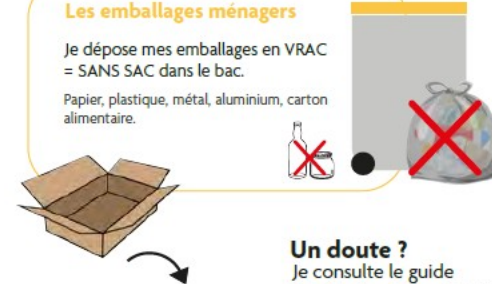

Couches jetables et produits d'hygiène personnelle, vaisselle cassée et à usage unique, restes alimentaire

Cendres (refroidies avant d'être mises dans un sac et déposées dans le bac noir).

Les emballages ménagers

Je dépose mes emballages en VRAC = SANS SAC dans le bac.

Papier, plastique, métal, aluminium, carton alimentaire.

Un doute ?

Je consulte le guide

<http://touslesemballagesstrient.fr/>

Les gros cartons (déménagement) sont à déposer en déchèterie.